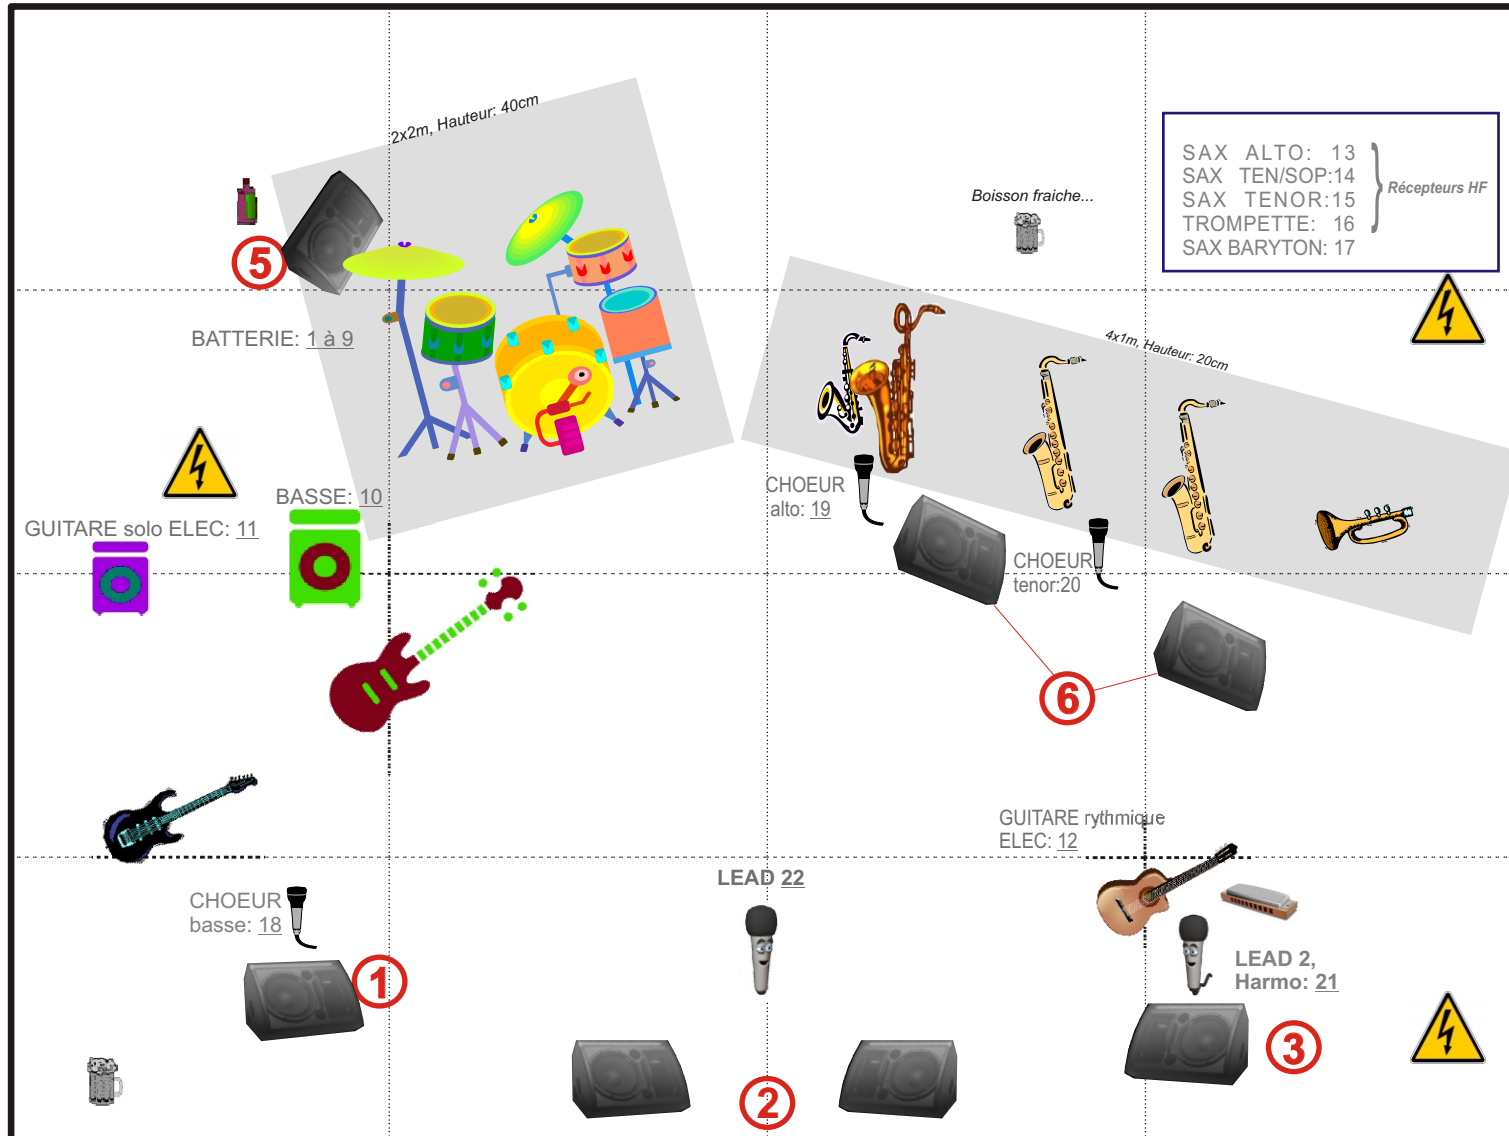

Plan de scène

Mis à jour le 05/03/13

SAX ALTO: 13	} Récepteurs HF
SAX TEN/SOP: 14	
SAX TENOR: 15	
TROMPETTE: 16	
SAX BARYTON: 17	

PROFONDEUR: 5M mini

OUVERTURE: 6M mini

:Praticables